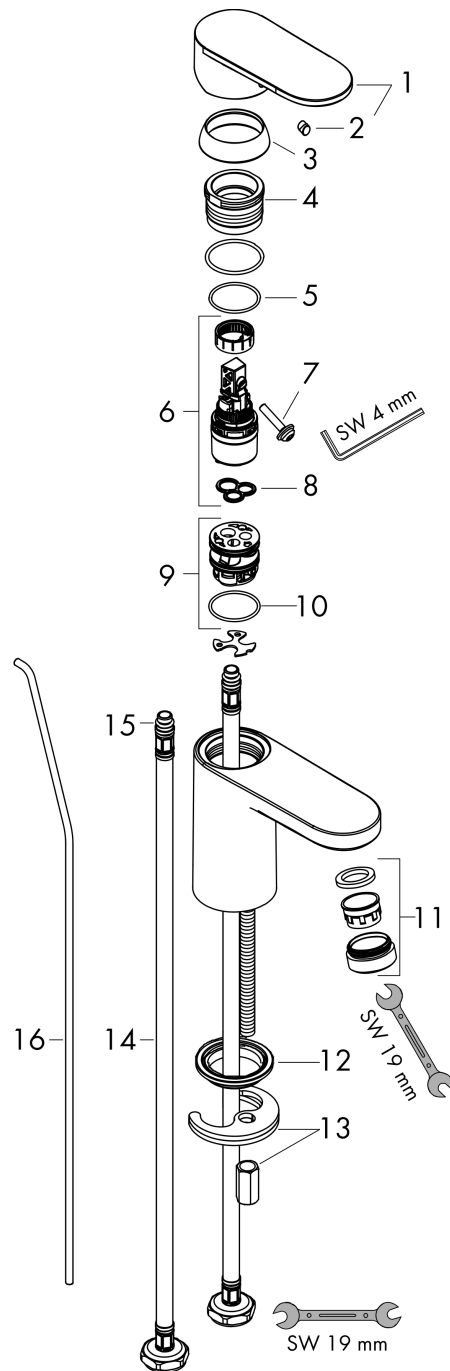

Vernis Blend

ééngreeps wastafelmengkraan 100 met trekwaste

Oppervlakte finish: **chrom** Artikelnummer: **71551000**

Beschrijving

- ComfortZone 100
- voorsprong uitloop 108 mm
- uitloophoogte: 88 mm
- met vaste uitloop
- straalsoort: Normale straal
- verstelbare perlator
- maximale doorstroomhoeveelheid bij 3 bar: 5 l/min
- duurzaam keramisch kardoes
- pop-up afvoergarnituur G 1¼
- materiaal afvoergarnituur: synthetisch
- Kiwa K6161_Mechanical Mixers EN817

ééngreeps wastafelmengkraan 100 met trekwaste

Oppervlakte finish: **chrom** Artikelnummer: **71551000**

Explosietekening

Bouwjaar: >01/21

Vernis Blend**ééngreeps wastafelmengkraan 100 met trekwaste**Oppervlakte finish: **chrom** Artikelnummer: **71551000****Reserveonderdelenlijst**

Bouwjaar: >01/21

Regel	Beschrijving	Artikelnummer	Prijs incl. BTW	VE
1	greep	93678000	-	1
2	greepstop	96338000	-	1
3	afdekkap	93680000	-	1
4	moer	93681000	-	1
5	O-ring 24x1,5	98434000	-	1
6	kardoes compl.	97685000	-	1
7	borgschroef	95140000	-	1
8	dichting	98865000	-	1
9	kardoesadapter	98866000	-	1
10	O-ring 23x2	98398000	-	1
11	perlator zwenkbaar M24x1 (5 l/min)	93834000	-	1
12	dichting Ø 42	98722000	-	1
13	schachtbevestigingsset compl.	96016000	-	1
14	aansluitslang 600 mm M8x0,75 G3/8	96556000	-	1
15	O-ring 7x1,5	98422000	-	1
16	trekstang	93683000	-	1
a	afvoergarnituur	92168000	-	1
b	dwarstang compl. 340 mm (kogel- Ø12mm)	96324000	-	1