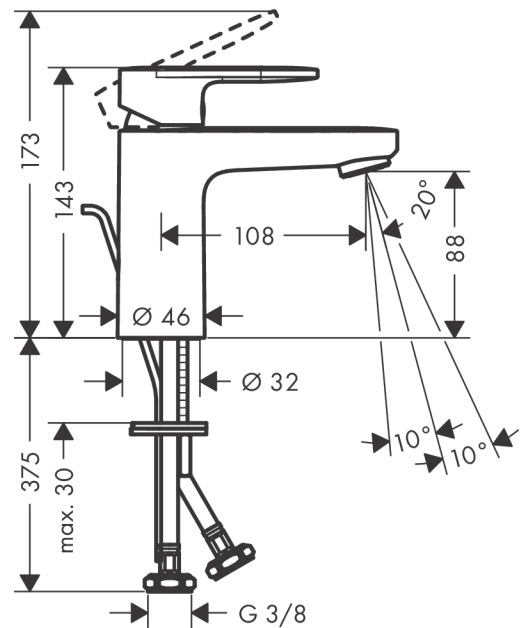

Maattekening