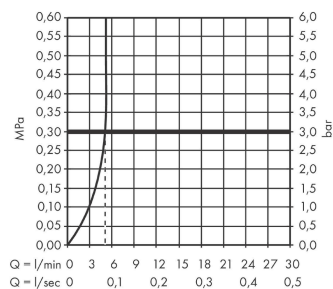

Doorstroomdiagram